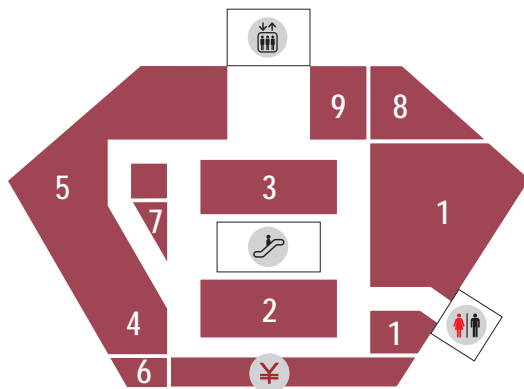

より良い音と映像を、暮らしのそばに

3F オーディオビジュアルフロア 映像家電・オーディオ

1. イヤホン・ヘッドフォン
2. シアターバー・オーディオ・ラジカセ・Bluetoothスピーカー・録画メディア
3. レコーダー
4. テレビ
5. テレビ
6. Makuake SHOP
7. Yogibo
8. 電子ピアノ
9. ピュアオーディオ

MAP1

イヤホン&ヘッドフォンは
京都屈指のバリエーション

視界を埋めるイヤホンやプロ仕様のヘッドフォンなど、音楽好きも大満足のラインナップ。

対面式カウンターでは、気になるワイヤレスイヤホンを装着・視聴していただけます

細かな音を聞き分けることができる、高音質なヘッドフォンも数多く取り揃えています

MAP5
大型ディスプレイ+αで
おうちがシアターに
大型テレビとシアターバーの組み合わせで、リビングがホームシアターに生まれ変わります。

リモートワーカーの必需品! マグネットですっきり収納&携帯できる収納手帳・収納スタンドも

MAP6
Makuakeの
挑戦を応援!
京都唯一のショップ展開
これから生まれる商品を見つけ、購入で応援の気持ちを伝えるMakuakeとエディオンがコラボレーション。

information/
GARDEN
PIANO

1F 屋外スペースに
YAMAHA
クラビノーバを
設置しております。
ご自由に演奏を
お楽しみください

MAP8
お気に入りの音が響く
自分のためのピアノ時間
さまざまなメーカーの電子ピアノを試弾いただけます。お好みの音色を見つけてください。