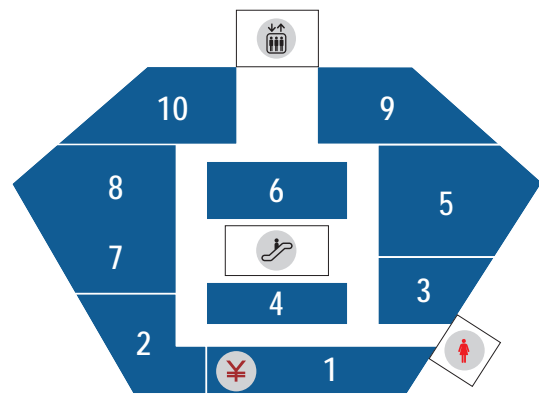

一人ひとりに合った商品提案で生活を豊かに

2F デジタルライフフロア パソコン・カメラ・PC関連品

1. スマートウォッチ・サポートカウンター
2. 電話機 FAX・事務機器
3. タブレット・PCソフト
4. PC関連品
5. パソコン/モニター
6. カメラ・ムービー・プリンター
7. PCサプライ
8. カメラ関連品
9. ゲーミングラウンジ
10. ドローン

MAP9

本格的なeスポーツ・ゲーミングフロアが登場！

最新のゲーミングPCやヘッドフォン、チェアなど初心者から上級者まで満足の品揃え。

YouTubeでも人気が高いゲーム実況の環境を再現。プロゲーマーも納得の品揃えです

用途に必要な機能だけをカスタマイズすることで、価格もずいぶんシンプルに

MAP6

思い通りの撮影体験を叶えるデジタルカメラ

手ぶれしにくく高画質、暗い場所でも美しい写真が撮影できる一眼レフカメラで最高の一枚を。

ボディが軽量化され、コンパクトで持ち歩きに便利なミラーレス一眼も人気です

MAP10

空撮をもっと身近に！ドローンの魅力を満喫できる専用スペース

初心者向けモデルからプロ仕様のハイスペックモデルまで種類豊富に充実のラインナップ。

実際に見て、触れて、操作して。離発着が楽しめる体験コーナーも完備しています