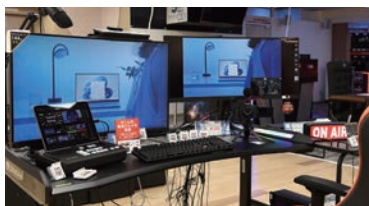

一人ひとりに合った商品提案で生活を豊かに

2F デジタルライフフロア パソコン・カメラ・PC関連品

1. スマートウォッチ・サポートカウンター
2. 電話機 FAX・事務機器
3. タブレット・PCソフト
4. PC関連品
5. パソコン/モニター
6. カメラ・ムービー・プリンター
7. PCサプライ
8. カメラ関連品
9. ゲーミングラウンジ
10. ドローン

MAP9

本格的なeスポーツ・ゲーミングフロアが登場！

最新のゲーミングPCやヘッドフォン、チェアなど初心者から上級者まで満足の品揃え。

YouTubeでも人気が高いゲーム実況の環境を再現。プロゲーマーも納得の品揃えです

用途に必要な機能だけをカスタマイズすることで、価格もずいぶんシンプルに

MAP6

思い通りの撮影体験を叶えるデジタルカメラ

手ぶれしにくく高画質、暗い場所でも美しい写真が撮影できる一眼レフカメラで最高の一枚を。

ボディが軽量化され、コンパクトで持ち歩きに便利なミラーレス一眼も人気です

MAP10

空撮をもっと身近に！ドローンの魅力を満喫できる専用スペース

初心者向けモデルからプロ仕様のハイスペックモデルまで種類豊富に充実のラインナップ。

実際に見て、触れて、操作して。離発着が楽しめる体験コーナーも完備しています