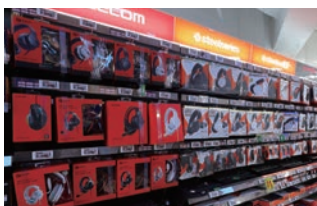

一人ひとりに合った商品提案で生活を豊かに

2F デジタルライフフロア パソコン・カメラ・PC関連品

1. スマートウォッチ・サポートカウンター
2. 電話機 FAX・事務機器
3. タブレット・PCソフト
4. PC関連品
5. パソコン/モニター
6. カメラ・ムービー・プリンター
7. PCサプライ
8. カメラ関連品
9. ゲーミングラウンジ
10. ドローン

MAP9

本格的なeスポーツ・ゲーミングフロアが登場！

最新のゲーミングPCやヘッドフォン、チェアなど初心者から上級者まで満足の品揃え。

YouTubeでも人気が高いゲーム実況の環境を再現。プロゲーマーも納得の品揃えです

用途に必要な機能だけをカスタマイズすることで、価格もずいぶんシンプルに

MAP6

思い通りの撮影体験を叶えるデジタルカメラ

手ぶれしにくく高画質、暗い場所でも美しい写真が撮影できる一眼レフカメラで最高の一枚を。

ボディが軽量化され、コンパクトで持ち歩きに便利なミラーレス一眼も人気です